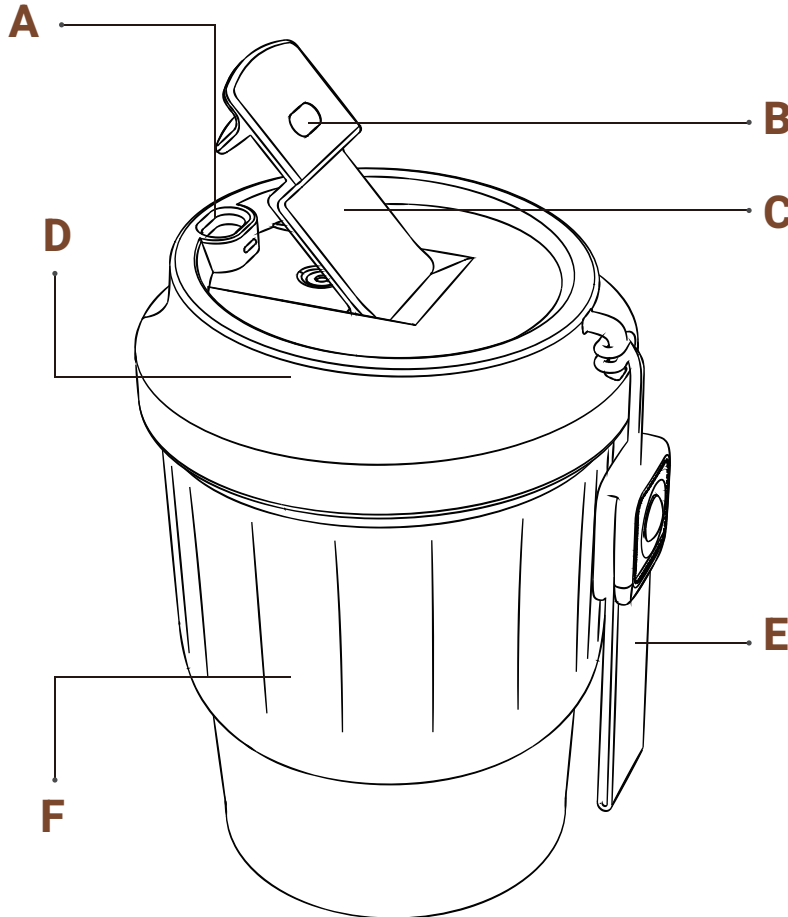

LèPRESSO

**LePresso**

كوب معزول للمشروبات  
الساخنة والباردة، ٤٥٠ مل

SKU: LPCM450

٢	الميزات
٢	نظرة عامة على المنتج
٣	المواصفات
٤	معايير الامتثال
٤	التحذيرات
٥	الضمان
٥	اتصل بنا

قبل استخدام المنتج، يرجى قراءة دليل المستخدم هذا بعناية لضمان الاستخدام الصحيح والحفاظ عليه آمناً للرجوع إليه في المستقبل.

## الميزات

١. يبلغ إجمالي حجم الكوب ٤٥٠ مليلتر، وهو مثالي لتقديم مشروبك المفضل بشكل مرضي.
٢. مصمم للحفاظ على درجة حرارة مشروباتك الباردة لمدة تصل إلى ١٠ ساعات، مما يضمن انتعاشاً طوال اليوم.
٣. مصممة للحفاظ على مشروباتك دافئة لمدة تصل إلى ٨ ساعات، مما يجعلها مثالية للاستمتاع بالمشروبات الساخنة أثناء التنقل.
٤. الطبقة الداخلية مصنوعة من الفولاذ المقاوم للصدأ SUS٣١٦ المعروف بمقاومته للتآكل، والطبقة الخارجية من الفولاذ المقاوم للصدأ SUS٣٠٤ والتي توفر المتانة، والمكونات مثل الغطاء مصنوعة من مادة البولي بروبيلين الآمنة غذائياً مما يضمن السلامة والجودة.

## نظرة عامة على المنتج

- A. صنوبر الشرب المباشر:** يوفر طريقة مريحة للشرب مباشرة من الكوب دون إزالة الغطاء، مما يعزز تجربة المستخدم أثناء التنقل.
- B. سدادة مطاطية:** تضمن ختمًا آمنًا لمنع التسربات والحفاظ على درجة حرارة المشروب داخل الكوب.
- C. الغطاء العلوي:** يعمل كغطاء إضافي يمكن فتحه أو إغلاقه للوصول بسهولة إلى صنوبر الشرب، مما يسهل الشرب وإعادة الملء.
- D. غطاء الكوب:** يتناسب بشكل محكم مع جسم الكوب، مجهز بصنوبر الشرب المباشر وسدادة مطاطية لتقديم تصميم عملي ومضاد للتسرب.
- E. مقبض:** مصمم بشكل مريح لقبضة مريحة وثابتة، مما يجعل الكوب سهل الحمل.
- F. جسم الكوب:** الحاوية الرئيسية للكوب، مصممة لحمل المشروب، مصنوعة من مواد متينة للحفاظ على درجة حرارة المشروب وجودته.

## المواصفات

رمز المنتج	LPCM450
سعة المنتج	٤٥٠ مل
حجم المنتج	٩٦,٦×٩٨×١٤١,٣ مم
الوزن	٤٠٠ غرام
المواد الداخلية	فولاذ مقاوم للصدأ SUS٣١٦
المواد الخارجية	فولاذ مقاوم للصدأ SUS٣٠٤
مادة غطاء الكوب	بولي بروبيلين بدرجة غذائية (PP)
مادة الحلقة المقاومة للماء	سيليكاجل بدرجة غذائية
المعايير	GB/T٢٩٦.٦-٢٠١٣, GB ٤٨٠.٦,٩-٢٠١٦, GB ٤٨٠.٦,٧-٢٠١٦, GB ٤٨٠.٦,١١-٢٠١٦