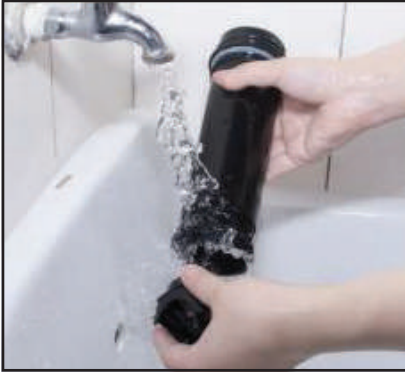

الخطوة ٣: قم بتنظيف كل جزء عن طريق شطفه جيداً تحت الماء الجاري. بمجرد تنظيفها، اترك الأجزاء تجف قبل إعادة تجميعها.

خطوة ٣