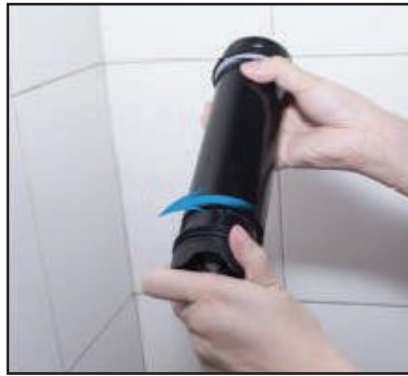

الخطوة ٣: قم بتنظيف كل جزء عن طريق شطفه جيداً تحت الماء الجاري. بمجرد تنظيفها، اترك الأجزاء تجف قبل إعادة تجميعها.

خطوة ٢

الضمان

المنتجات التي تشتريها مباشرة من موقعنا الإلكتروني أو متجر **LePresso** تأتي مع ضمان لمدة ٢٤ شهراً.

ينطبق الضمان لمدة ٢٤ شهراً على المنتجات التي تم شراؤها مباشرةً من موقع **LePresso** الإلكتروني أو متجرنا. إذا تم شراء منتجات **LePresso** من أي من بائعي التجزئة المعتمدين لدينا، فإن المنتج يكون مؤهلاً للحصول على ضمان لمدة ١٢ شهراً فقط. لتمديد ضمان منتجك، قم بزيارة موقعنا الإلكتروني <https://www.lepresso.com/warranty> واملأ التفاصيل الخاصة بك في النموذج المقدم بالإضافة إلى صورة تم تحميلها للمنتج لمعالجة طلبك. بمجرد الموافقة، ستتلقى رسالة تأكيد عبر البريد الإلكتروني بشأن ضمان المنتج الممتد. قم بتحميل المعلومات المطلوبة خلال ٤٨ ساعة من الشراء لتكون مؤهلاً لفترة ضمان مدتها ٢٤ شهراً.

لمزيد من المعلومات، يرجى التحقق من:

<https://www.lepresso.com/warranty>

اتصل بنا

إذا كان لديك أي أسئلة أو مخاوف بشأن الشحن والإرجاع السياسة، يرجى الاتصال بنا على:

info@lepresso.com

موقع الكتروني: <https://www.lepresso.com>

انستقرام: [lepresso_official](https://www.instagram.com/lepresso_official)