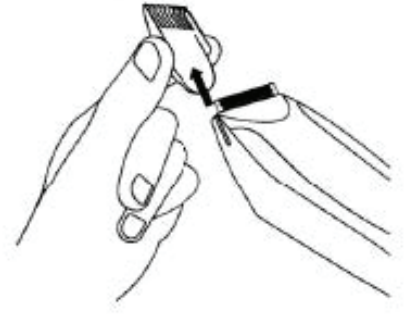

إزالة

لفصل مشط التوجيه، اضغط لأعلى على الجزء السفلي من المشط ثم قم بتحريكه بعيدًا عن جسم أداة التشذيب.