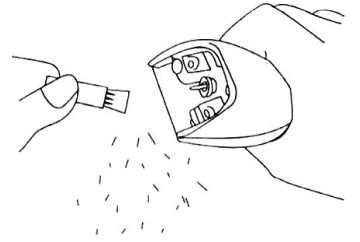

ملاحظة: قد تكون الشفرات هشة. تخلص من أي شفرات تالفة على الفور. للحصول على أداء مثالي ونظافة، قم بتبديل الشفرات كل ٣ أشهر.

المشط المرشد القابل للتعديل

<p>تثبيت</p> <p>لتأمين مشط التوجيه على المقص، قم بمحاذاته فوق الجزء الأمامي من المقص بحيث تنزلق الأخاديد في مشط التوجيه إلى الأخاديد على جوانب جسم المقص. قم بضبط الطول عن طريق تحريك الأخاديد لأعلى أو لأسفل للحصول على الطول المطلوب.</p>	
--	---

إزالة

لفصل مشط التوجيه، اضغط لأعلى على الجزء السفلي من المشط ثم قم بتحريكه بعيدًا عن جسم أداة التشذيب.

التنظيف والصيانة

الخطوة ١

افصل الشفرة. استخدم فرشاة التنظيف لإزالة بقايا الشعر من فتحات الشفرة إلى حاوية النفايات.