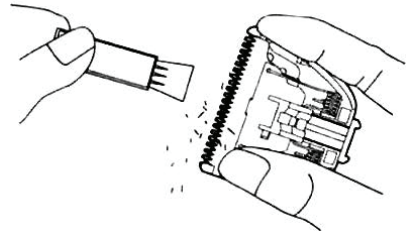

الخطوة ٢

استخدم فرشاة التنظيف لإزالة بقايا الشعر من بين أسنان الشفرة وتخلص منها في سلة المهملات.

الخطوة ٣

قم بتنظيف المقص عن طريق شطفه تحت تيار من الماء.