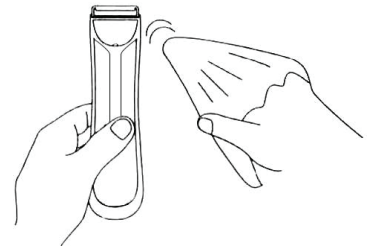

الخطوة ٢

استخدم فرشاة التنظيف لإزالة بقايا الشعر من بين أسنان الشفرة وتخلص منها في سلة المهملات.

الخطوة ٣

قم بتنظيف المقص عن طريق شطفه تحت تيار من الماء.

الخطوة ٤

امسح سطح المقص بلطف باستخدام قطعة قماش ناعمة.