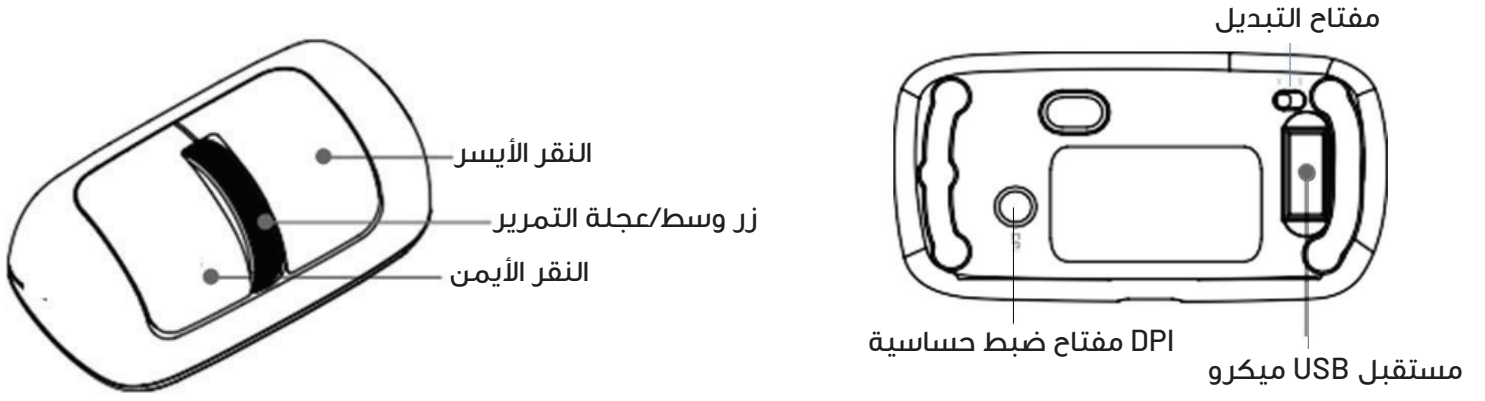

محتويات الحزمة

١. الفأرة
٢. جهاز الاستقبال الصغير
٣. كابل شحن USB من النوع C
٤. دليل المستخدم

السمات

تصميم المنتج متجذر في مبادئ بيئة العمل، بهدف تخفيف التعب، ومنع الإصابات المتكررة، وتقليل الضغط على اليدين. إن تصميمها المدمج وقدرتها الاستثنائية على المناورة يجعلها مناسبة لمجموعة واسعة من سيناريوهات التشغيل. بالإضافة إلى ذلك، المنتج قابل للنقل بسهولة. تعمل هذه السمات بمثابة السمات المميزة الأساسية للمنتج.

اتصال جهاز استقبال USB

- يتميز مستقبل USB اللاسلكي الصغير بواجهة USB من النوع A القياسية، مناسبة للتثبيت على أي جهاز كمبيوتر يحتوي على منفذ USB من النوع A. لتوصيل هذا المنتج بجهاز كمبيوتر، اتبع الخطوات التالية:
1. تأكد من تشغيل جهاز الكمبيوتر الخاص بك.
 2. أدخل جهاز استقبال USB اللاسلكي الصغير في منفذ USB متاح على الكمبيوتر.
 3. قم بتنشيط الماوس عن طريق تشغيل الطاقة من قاعدته وتبديل المفتاح إلى وضع التشغيل.
 4. عند الاتصال لأول مرة، سيبدأ الكمبيوتر في التثبيت التلقائي لبرنامج التشغيل.
 5. يصبح الماوس جاهزاً للاستخدام بمجرد تلقي تأكيد بانتهاء تثبيت برنامج التشغيل.

تخزين جهاز الاستقبال ٢،٤ جيجا هرتز

للحفظ الآمن عندما لا يكون جهاز استقبال USB اللاسلكي الصغير قيد الاستخدام، يمكن تخزينه بشكل آمن في الحجرة المغناطيسية الموجودة في الجزء السفلي من الماوس. تم تصميم هذه الحجرة بمغناطيس لضمان بقاء جهاز استقبال USB ثابتاً في مكانه. يرجى ملاحظة أن طراز الماوس الذي يعمل بتقنية Bluetooth لا يشمل على جهاز استقبال USB.