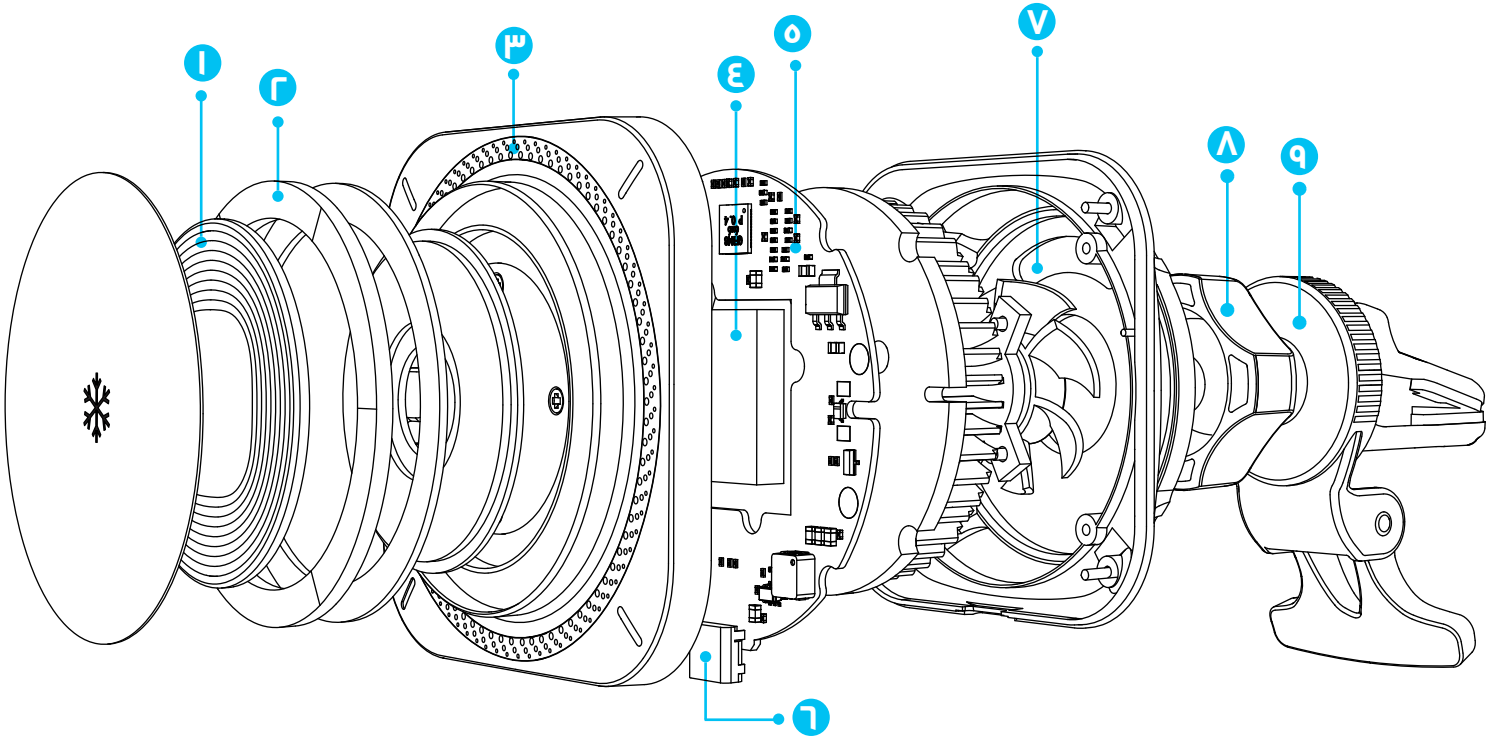

العرض التخطيطي

١. شحن ملف الارسال	٤. التبريد الإلكتروني	٧. مروحة التبريد
٢. المغناطيس	٥. ثنائي الفينيل متعدد الكلور	٨. المقبض
٣. ضوء RGB	٦. منفذ شحن من النوع C	٩. مقطع تنفيس

مادة	ABS + الزجاج المقسى
مدخل	٩ فولت/٣ أمبير، ٥ فولت/٢،٢ أمبير
الإخراج اللاسلكي	٥ واط، ١٥ واط
مسافة الشحن	≥ ١٠ ملم
الأبعاد	٧١,٧ × ٤٥ × ٧١,٧ ملم
مدخل شاحن السيارة	تيار مستمر ٢٤-١٢ فولت
مخرج شاحن السيارة C١	٥ فولت/٣ أمبير، ٩ فولت/٢،٢ أمبير، ١٢ فولت/١،٦٧ أمبير
مخرج شاحن السيارة C٢	٥ فولت/٣ أمبير، ٩ فولت/٢،٢ أمبير، ١٢ فولت/١،٦٧ أمبير
إجمالي مخرجات شاحن السيارة	٢٠ واط + ٢٠ واط