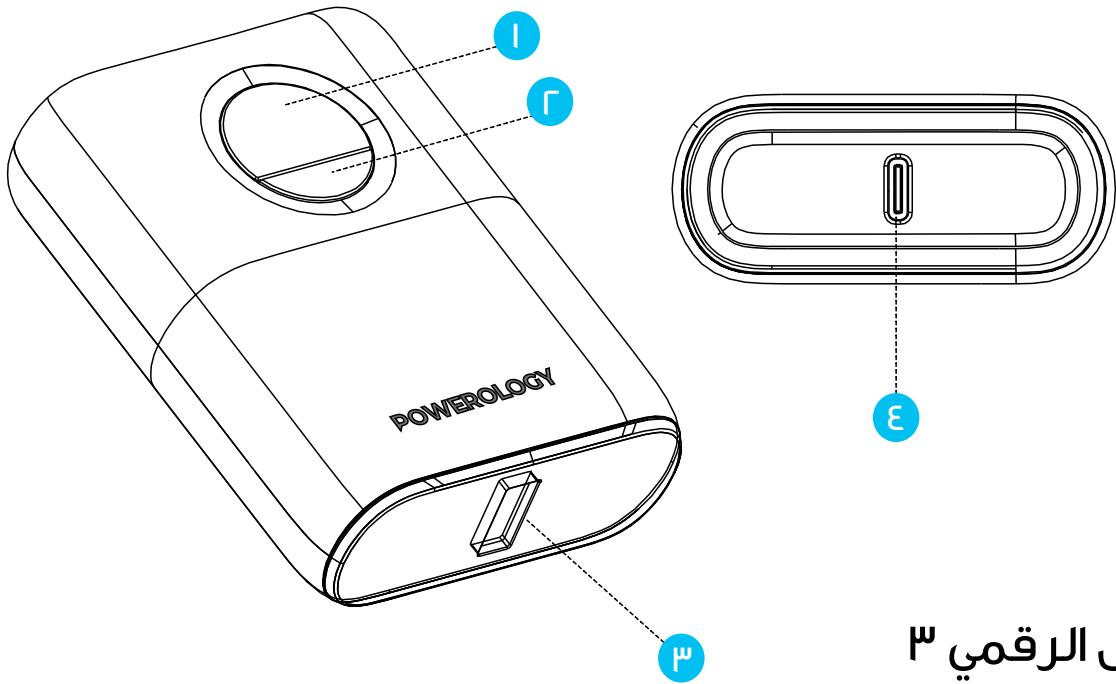

Powerology

بنك الطاقة فائق الصغر ١٠٠٠ مللي أمبير بتقنية

الشحن السريع بقوة ٢٠ واط من ال

USB-C إلى USB-C بقوة ٦٠ واط

SKU: PPBCHA04-BK-C

المميزات	٢
التخطيطيا	٢
التحديد	٣
تعليمات الاستخدام	٣
التحذير	٤
الضمان	٥
اتصل بنا	٥

قبل تثبيت المنتج واستخدامه، يرجى قراءة دليل المستخدم هذا بعناية لضمان الاستخدام الصحيح والحفاظ عليه آمناً للرجوع إليه في المستقبل.

المميزات

١. مزود بمؤشر عرض رقمي.
٢. طلاء مطاطي لتعزيز القبضة والمتانة.
٣. كفاءة نقل عالية للشحن الأمثل.
٤. خلية بطارية ليثيوم أيون توفر درجة عالية من الأمان والاستقرار.
٥. معدل التفريغ الذاتي المنخفض يضمن وقت استعداد طويل.
٦. متوافق للغاية مع مجموعة واسعة من الهواتف المحمولة.
٧. برنامج حماية ذكي لمنع الشحن الزائد والتفريغ الزائد والدوائر القصيرة.
٨. تصميم مدمج لسهولة الحمل والتشغيل السهل.
٩. يتضمن كابل شحن بطول ٣٠ سم كملحق.

التخطيط

١. العرض الرقمي ٣
٢. زر
٣. مخرج USB QC ٣.٠
٤. إدخال وإخراج PD من النوع C

النموذج	BK-C-PPBCHA04
السعة	١٠٠٠ مللي أمبير في ساعة / ٣٧ واط ساعي
نوع البطارية	٢١٧٠٠ ليثيوم أيون * ٢
المدخل Type-C	تيار مستمر ٥ فولت / ٣ أمبير، ٩ فولت / ٢ أمبير، ١٢ فولت / ١,٥ أمبير (١٨ واط PD)
المخرج Type-C	تيار مستمر ٥ فولت / ٣ أمبير، ٩ فولت / ٢,٢٢ أمبير، ١٢ فولت / ١,٦٧ أمبير (٢٠ واط)
المخرج USB	تيار مستمر ٥ فولت - ٦,٥ فولت / ٣ أمبير، ٦,٥ فولت - ٩ فولت / ٢ أمبير، ٩ فولت - ١٢ فولت / ١,٥ أمبير (٣,٠ QC)
الإجمالي للمخرج	تيار مستمر ٥ فولت / ٣ أمبير (الحد الأقصى)
الأبعاد (الطول × العرض × الارتفاع)	٢٦,٠ × ٦٠,٨٨ × ٨١,٣ ملم
الوزن	حوالي ١٧٥ جرام