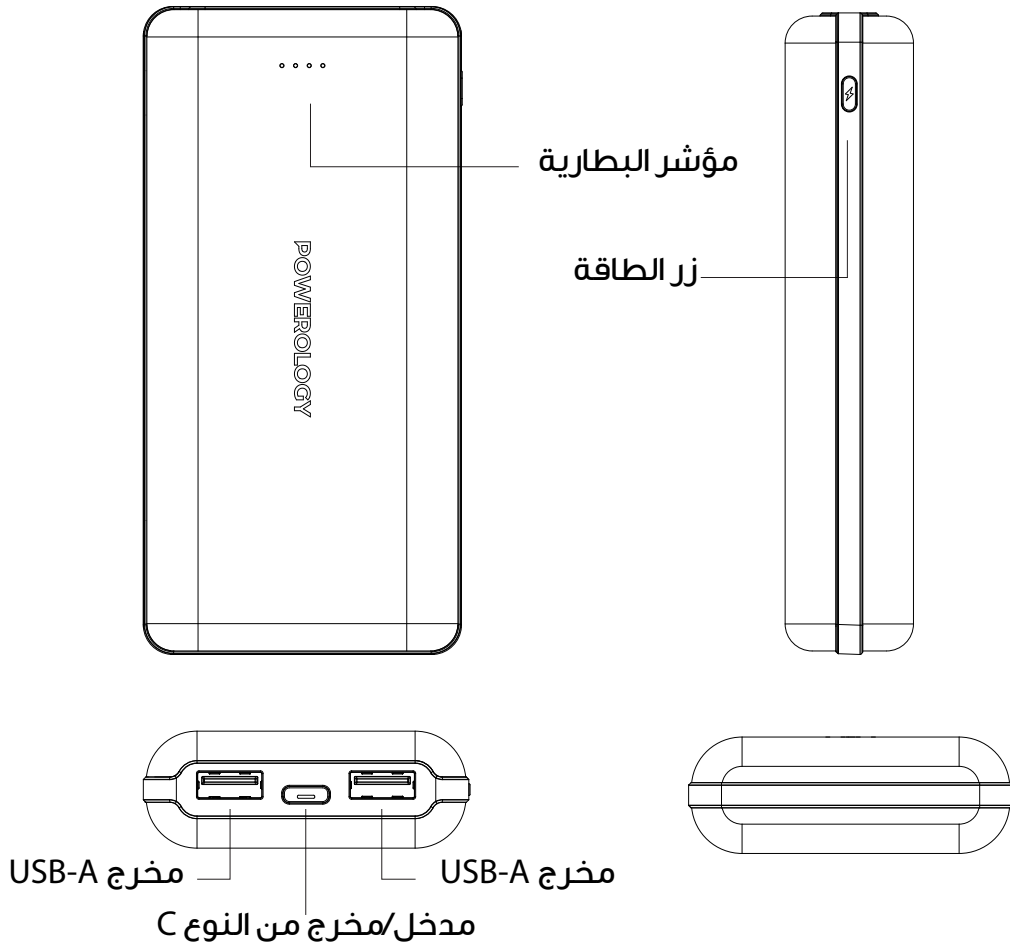

Powerology

شاحن لاسلكي ٢٠٠٠ مللي أمبير

PD & QC

SKU: PPBCHA28

٣	المميزات
٣	العرض التخطيطي
٣	المواصفات
٣	تعليمات الاستخدام
٤	دليل مؤشر LED
٤	تحذير
٥	الضمان
٥	اتصل بنا

قبل تثبيت المنتج واستخدامه، يرجى قراءة دليل المستخدم هذا بعناية لضمان الاستخدام الصحيح والحفاظ عليه آمناً للرجوع إليه في المستقبل.

المميزات

١. يتميز الشاحن اللاسلكي بتقنية الشحن السريع.
٢. تم تصميم الشاحن اللاسلكي هذا لسهولة الحمل، وهو خفيف الوزن وصغير بما يكفي للحمل.
٣. تسمح ميزة التوافق العالمي بشحن مجموعة واسعة من الأجهزة، وذلك بفضل توافقها مع مختلف الأجهزة الإلكترونية التي تدعم USB.
٤. يتميز بمنافذ USB-C لكل من الإدخال والإخراج، مما يعزز الاتصال بأحدث الأجهزة.
٥. يوفر توصيل الطاقة (PD) بقوة ٢٠ واط والشحن السريع (QC) بقوة ٣٠،٠ بقدرة ٢٢،٥ واط، مما يوفر خيارات شحن فعالة وسريعة.

العرض التخطيطي

اسم المنتج	Powerology شاحن لاسلكي ٢ مللي أمبير PD & QC
SKU	PPBCHA28
سعة	٢.... مللي أمبير ٧,٤ واط ساعة * ٣,٧ فولت
إدخال من النوع C	تيار مستمر ٥ فولت- ١٢ فولت PD ١٨ واط
إخراج من النوع C	تيار مستمر ٥ فولت- ١٢ فولت PD ٢٠ واط
إخراج USB لمراقبة الجودة	تيار مستمر ٥ فولت/٤,٥ أمبير, ٩ فولت/٢ أمبير, ١٢ فولت/١,٥ أمبير (٢٢,٥ واط كحد أقصى)
مادة	مقاومة للحريق ABS + PC
الأبعاد	١٤٣,٥x٧٠x٢٩ ملم
الوزن الصافي	٤٣٠ كجم