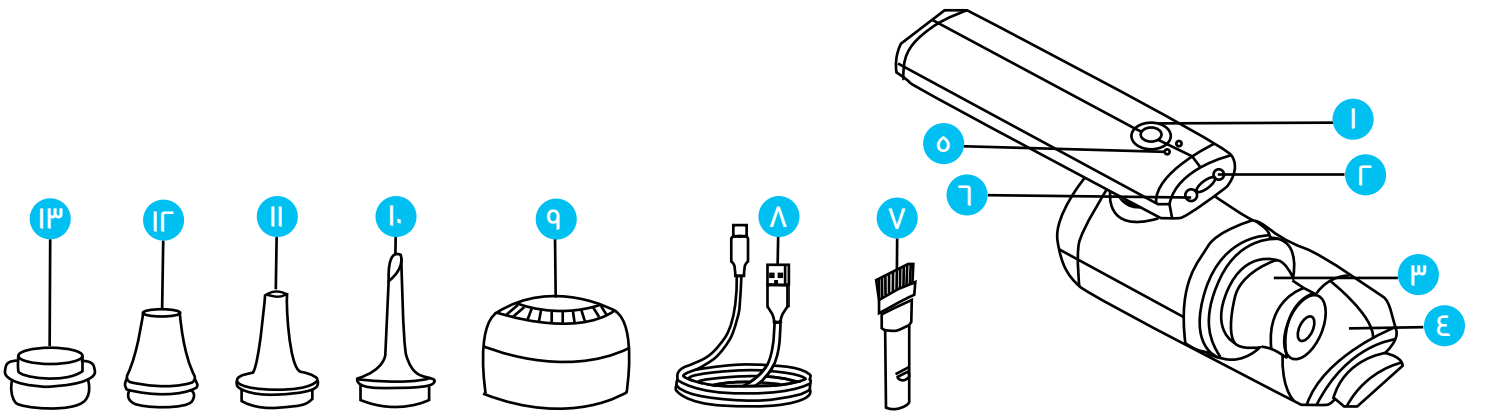

العرض التخطيطي

١. زر الطاقة
٢. مؤشر LED
٣. HEPA
٤. سلة المهملات
٥. مؤشر الشحن
٦. منفذ شحن من النوع C
٧. ٢ في اسطح مشترك
٨. كابل شحن USB
٩. الغطاء الأمامي للفراغ
١٠. فوهة ٦ ملم
١١. فوهة ٩ ملم
١٢. فوهة ١٨ ملم
١٣. فوهة ٣٢ ملم (القطر الداخلي: ٢٩ ملم)

تعليمات الشحن

هذا المنتج متوافق مع كابل USB من النوع C للشحن. أدخل أحد طرفي الكابل في منفذ الشحن الموجود في قاعدة المقبض. قم بتوصيل الطرف الآخر بمحول طاقة مُقدر بإخراج ه فولت/٢ أمبير.

المميزات

يتميز هذا المنتج بتوربين عالي السرعة مع محرك أساسي من النحاس النقي، كما يتميز بقدرات شفط هائلة تعمل على إزالة الغبار والحطام وقصاصات الورق والتقشير والسخام بسهولة. يعزز تصميمه المدمج سهولة الحمل، بينما يسهل دوران المقبض بمقدار ١٨٠ درجة التنظيف في الزوايا الصعبة. بالإضافة إلى ذلك، يقوم مصباح يدوي مدمج في المقدمة بإلقاء الضوء في أحلك الزوايا للحصول على رؤية شاملة.