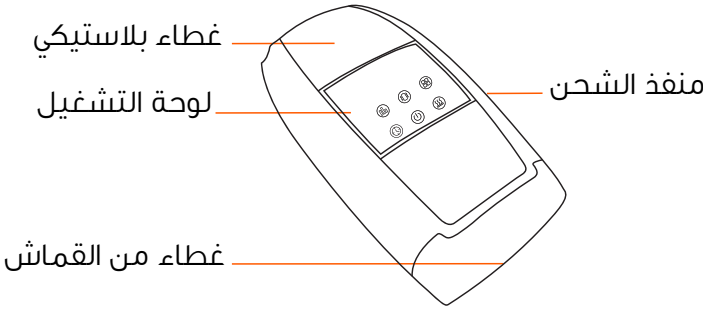

لوحة التحكم

الصفات

ضغط هوائي

Auto
آلي

التدفئة

اهتزاز

- خاصية التدليك بضغط الهواء.
- برامج التدليك الآلي.
- خيار العلاج الحراري.
- خاصية التدليك بالاهتزاز.

العناصر

كيفية استخدام لوحة التحكم

زر الطاقة

- اضغط لمدة ثابنتين للتشغيل/الإيقاف.
- يعمل الجهاز لمدة ٥٥ دقيقة بشكل افتراضي.

زر الشدة

- لديه ٦ مستويات شدة، افتراضياً إلى المستوى 3 (L3).
- (L1, L2, L3, L4, L5, L6) (L1: الأدنى, L2: الأعلى)