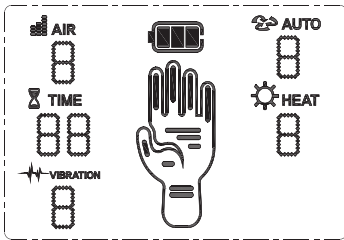

قبل تثبيت المنتج واستخدامه، يرجى قراءة دليل المستخدم هذا بعناية لضمان الاستخدام الصحيح.

(يرجى الاحتفاظ بدليل التعليمات هذا بشكل آمن لاستخدامه في المستقبل.)
قم بشحن الجهاز عند الشراء باستخدام شاحن الهاتف الخلوي 5 فولت، 1 أمبير (أو 2 أمبير). سيومض مؤشر الطاقة أثناء الشحن وينطفئ بمجرد اكتمال الشحن، مما يشير إلى امتلاء البطارية.

مناسب لـ:

- الأفراد الذين يستخدمون أجهزة الحاسوب لفترات طويلة.
- من يعانون من ضعف الدورة الدموية في الكف.
- النساء الراغبات في الحفاظ على جمال اليدين.

مواصفات المنتج

- تصميم مريح مصمم خصيصًا لنقاط الضغط الإبري اليدوية.
- تجرئة هوائية للتدليك.
- تدليك شامل بالوخز بالإبر لراحة اليد.
- وظيفة الحرارة للراحة في الظروف الباردة (اختياري).
- التدليك بالزلازل الدقيقة لتجربة محسنة (اختياري).

لوحة التحكم