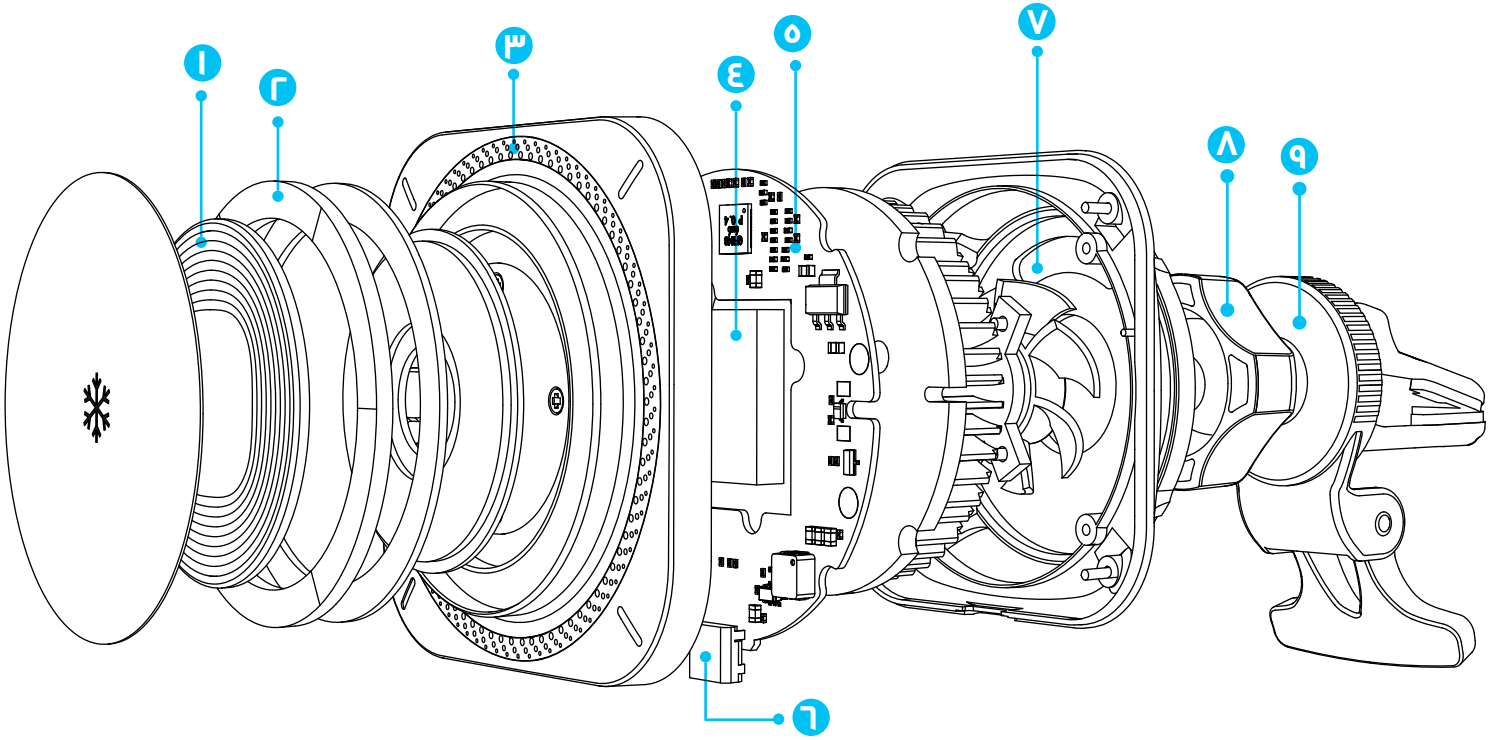

## العرض التخطيطي

١. شحن ملف الارسال	٤. التبريد الإلكتروني	٧. مروحة التبريد
٢. المغناطيس	٥. ثنائي الفينيل متعدد الكلور	٨. المقبض
٣. ضوء RGB	٦. منفذ شحن من النوع C	٩. مقطع تنفيس

مادة	ABS + الزجاج المقسى
مدخل	٩ فولت/٣ أمبير، ٥ فولت/٢،٢ أمبير
الإخراج اللاسلكي	٥ واط، ١٥ واط
مسافة الشحن	≥ ١٠ ملم
الأبعاد	٧١،٧ × ٤٥ × ٧١،٧ ملم
مدخل شاحن السيارة	تيار مستمر ٢٤ - ١٢ فولت
مخرج شاحن السيارة C١	٥ فولت/٣ أمبير، ٩ فولت/٢،٢ أمبير، ١٢ فولت/١،٦٧ أمبير
مخرج شاحن السيارة C٢	٥ فولت/٣ أمبير، ٩ فولت/٢،٢ أمبير، ١٢ فولت/١،٦٧ أمبير
إجمالي مخرجات شاحن السيارة	٢٠ واط + ٢٠ واط