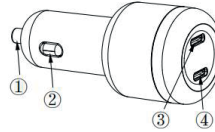

شاحن سيارة سلسلة كريستال لاين شحن سريع

توضيح

١ راس المدخل
٢ مشبك
٣ إخراج تايب سي، بي دي ٢٠ وات
٤ إخراج من تايب سي ٢ بي دي ٣٥ وات

مواصفات المنتج

- لمدخلات: ١٢ فولت - ٢٤ فولت / ٤ أمبير حد أقصى
- مخرج تايب-سي: بي دي ٢٠ وات تيار مستمر ٥ فولت / ٣ أمبير، ٩ فولت / ٢,٢٢ أمبير، ١٢ فولت / ١,٦٧ أمبير
- مخرج تايب-سي ٢: بي دي ٣٤ وات
- إجمالي الناتج: ١٥ واط + ٢٠ واط
- البعد: ٧٨,٨ * ٣٣,٨ ملم
- الوزن حوالي: ٢٩,٦ جرام

الاستعمال

اشحن جهازك

قم بتوصيل شاحن السيارة بمنفذي تايب-سي في مقبس ولاعة السجائر في السيارة وقم بتوصيل الأجهزة المتوافقة مع يو اس بي. استخدم هذين المنفذين لشحن معظم الأجهزة اللوحية والأجهزة الأخرى المتوافقة مع يو اس بي، أثناء عملية الشحن، سيضيء المنتج باستمرار بضوء أزرق.