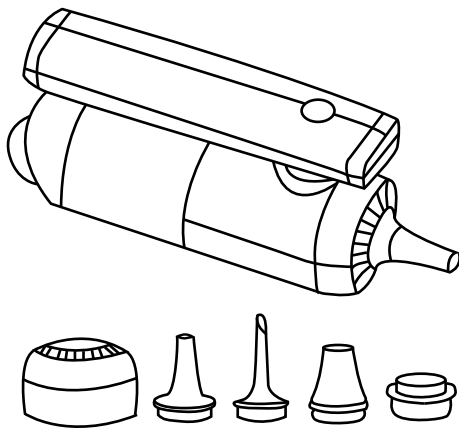

تعليمات الشحن

هذا المنتج متوافق مع كابل USB من النوع C للشحن. أدخل أحد طرفي الكابل في منفذ الشحن الموجود في قاعدة المقبض. قم بتوصيل الطرف الآخر بمحول طاقة مُقدر بإخراج ه فولت/٢ أمبير.

المميزات

يتميز هذا المنتج بتوربين عالي السرعة مع محرك أساسي من النحاس النقي، كما يتميز بقدرات شفط هائلة تعمل على إزالة الغبار والحطام وقصاصات الورق والتقشير والسخام بسهولة. يعزز تصميمه المدمج سهولة الحمل، بينما يسهل دوران المقبض بمقدار ١٨٠ درجة التنظيف في الزوايا الصعبة. بالإضافة إلى ذلك، يقوم مصباح يدوي مدمج في المقدمة بإلقاء الضوء في أحلك الزوايا للحصول على رؤية شاملة.

اختيار الفوهة وملحقاتها

١. **فوهة واسعة:** تم تصميم هذا الملحق للتنظيف الفعال، حيث يقوم بإزالة الغبار والفراء والشعر بشكل فعال من المناطق الواسعة مثل بين المراتب والأرائك وعلى طول عتبات النوافذ.

٢. **فوهة طويلة مسطحة:** هذا الملحق مثالي للوصول إلى المساحات الضيقة والمحدودة بما في ذلك جيوب أبواب السيارة، وشقوق المقاعد، وحاملات الأكواب، والمناطق الضيقة حول عتبات النوافذ في منزلك.

٣. **فوهة الفرشاة:** مناسبة لتنقية المصابيح ولوحات المفاتيح وفتحات الهواء في الكونسول المركزي في السيارات.

٤. **النفخ باستخدام المكنسة الكهربائية:** مجهزة بأربعة تصميمات مميزة للفوهة، يمكن لهذه الأداة متعددة الاستخدامات أن تعمل كمنفاخ هواء صغير ومنفاخ. اختر الفوهة المثالية لنفخ الأشياء مثل حلقات السباحة والمراتب الهوائية والبالونات. بالإضافة إلى ذلك، فهو يزيل الغبار والحطام بشكل فعال من شقوق لوحات المفاتيح والهواتف وأجهزة الحاسوب.

٥. ضخ الفراغ: تم تجهيز هذا الجهاز بأربع فوهات ذات شكل فريد. إن اختيار شكل الفوهة الصحيح يسهل استخدام الأكياس المفرغة من الهواء، مما يسمح بنفخ حلقات السباحة، والمراتب الهوائية، والبالونات، والوسائد الهوائية، والألعاب القابلة للنفخ.