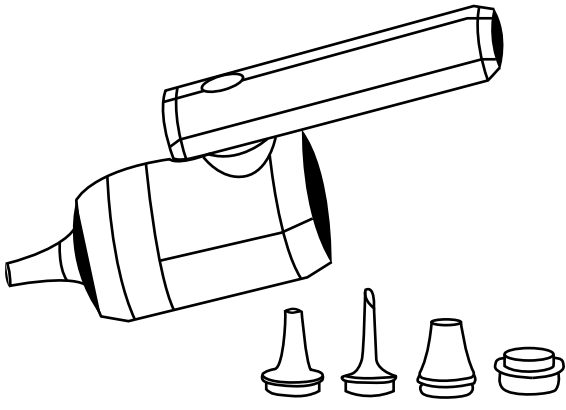

تعليمات الشحن

هذا المنتج متوافق مع كابل USB من النوع C للشحن. أدخل أحد طرفي الكابل في منفذ الشحن الموجود في قاعدة المقبض. قم بتوصيل الطرف الآخر بمحول طاقة مُقدر بإخراج ه فولت/٢ أمبير.

المميزات

يتميز هذا المنتج بتوربين عالي السرعة مع محرك أساسي من النحاس النقي، كما يتميز بقدرات شفط هائلة تعمل على إزالة الغبار والحطام وقصاصات الورق والتقشير والسخام بسهولة. يعزز تصميمه المدمج سهولة الحمل، بينما يسهل دوران المقبض بمقدار ١٨٠ درجة التنظيف في الزوايا الصعبة. بالإضافة إلى ذلك، يقوم مصباح يدوي مدمج في المقدمة بإلقاء الضوء في أحلك الزوايا للحصول على رؤية شاملة.

اختيار الفوهة وملحقاتها

١. **فوهة واسعة:** تم تصميم هذا الملحق للتنظيف الفعال، حيث يقوم بإزالة الغبار والفراء والشعر بشكل فعال من المناطق الواسعة مثل بين المراتب والأرائك وعلى طول عتبات النوافذ.

٢. **فوهة طويلة مسطحة:** هذا الملحق مثالي للوصول إلى المساحات الضيقة والمحدودة بما في ذلك جيوب أبواب السيارة، وشقوق المقاعد، وحاملات الأكواب، والمناطق الضيقة حول عتبات النوافذ في منزلك.

٥. ضخ الفراغ: تم تجهيز هذا الجهاز بأربع فوهات ذات شكل فريد. إن اختيار شكل الفوهة الصحيح يسهل استخدام الأكياس المفرغة من الهواء، مما يسمح بنفخ حلقات السباحة، والمراتب الهوائية، والبالونات، والوسائد الهوائية، والألعاب القابلة للنفخ.