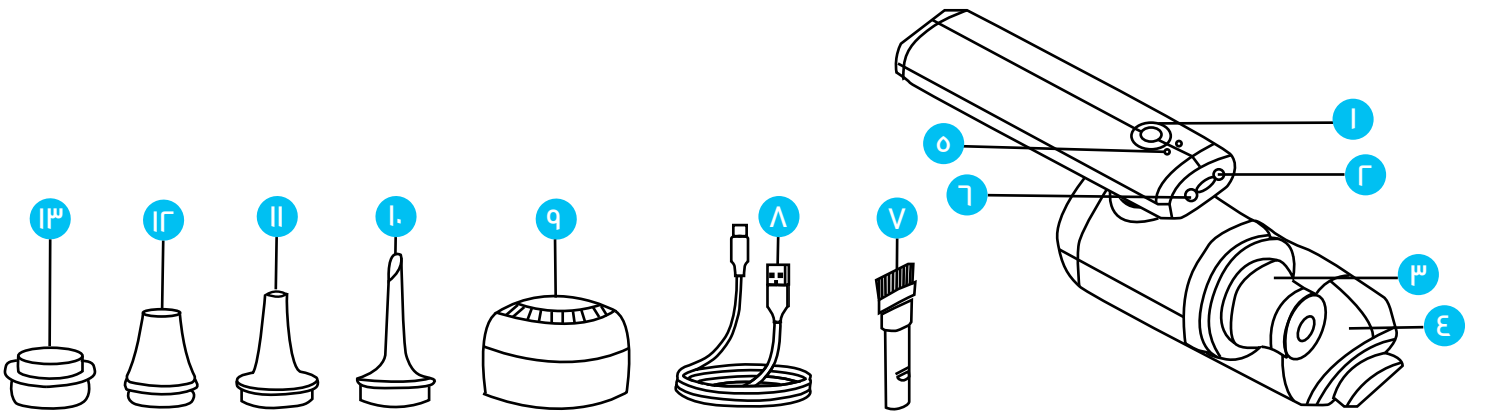

العرض التخطيطي

١. زر الطاقة
٢. مؤشر LED
٣. HEPA
٤. سلة المهملات
٥. مؤشر الشحن
٦. منفذ شحن من النوع C
٧. ٢ في اسطح مشترك
٨. كابل شحن USB
٩. الغطاء الأمامي للفراغ
١٠. فوهة ٦ ملم
١١. فوهة ٩ ملم
١٢. فوهة ١٨ ملم
١٣. فوهة ٣٢ ملم (القطر الداخلي: ٢٩ ملم)

تعليمات الشحن

هذا المنتج متوافق مع كابل USB من النوع C للشحن. أدخل أحد طرفي الكابل في منفذ الشحن الموجود في قاعدة المقبض. قم بتوصيل الطرف الآخر بمحول طاقة مُقدر بإخراج ه فولت/٢ أمبير.

المميزات

يتميز هذا المنتج بتوربين عالي السرعة مع محرك أساسي من النحاس النقي، كما يتميز بقدرات شفط هائلة تعمل على إزالة الغبار والحطام وقصاصات الورق والتقشير والسخام بسهولة. يعزز تصميمه المدمج سهولة الحمل، بينما يسهل دوران المقبض بمقدار ١٨٠ درجة التنظيف في الزوايا الصعبة. بالإضافة إلى ذلك، يقوم مصباح يدوي مدمج في المقدمة بإلقاء الضوء في أحلك الزوايا للحصول على رؤية شاملة.