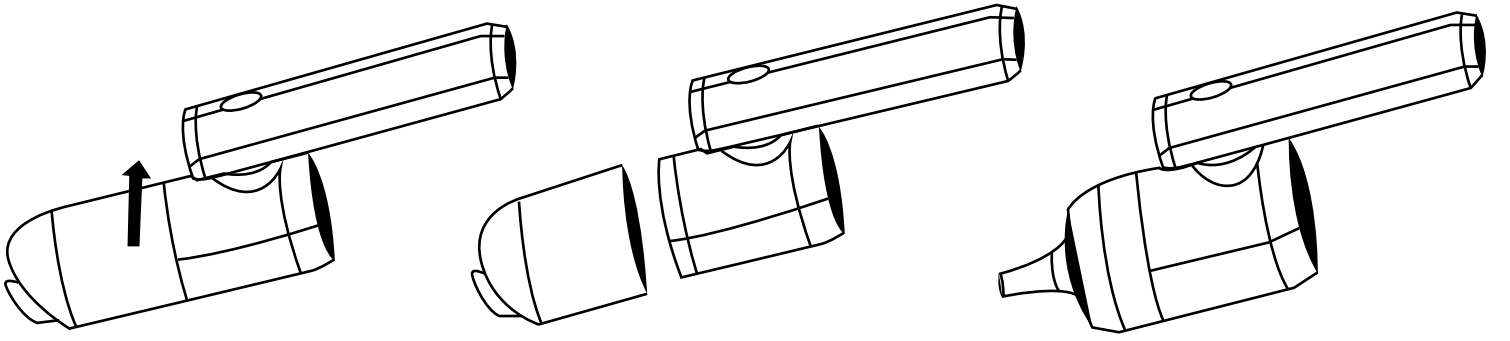

تركيب الفوهة

١. افصل سلة الغبار عن المقبض.
٢. استبدله بغطاء الفراغ الدائري.
٣. حدد الفوهة المناسبة وقم بتثبيتها على الغطاء.