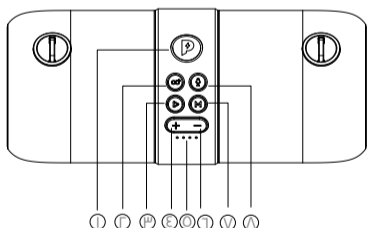

يفصل الميخ:

1. تشغيل / إيقاف
2. TWS
3. تشغيل / وقفة
4. إلى الأمام / رفع الصوت
5. مؤشر البطارية
6. الرجوع / خفض الصوت
7. زر الوضع (قم بتحويل الأوضاع بين البلوتوث ، قرص USB ، راديو FM و AUX-IN)
8. زر مساعد الصوت
9. مقيس شحن بايب-سي
10. منفذ يو أس بي
11. منفذ AUX
12. إعادة بعين جاك

Hands-free call:

Under Bluetooth connection status, if there is an incoming call, user can short-press Play/Pause button to accept the call or long-press Play/Pause button to reject the call.
During the call, user can long-press Play/Pause button to switch to talking on the phone.
Short-press Play/Pause button or operate on mobile phone to end the call.

Reset Functionality:

If the speaker does not turn off or respond, user can short-press the RESET jack with a small round pin to reset the speaker.

More Remarks:

Default volume is at 50% status of max volume.
Play time may vary depending on volume level and music style.

How to charge:

When battery voltage is low, the speaker will prompt for recharging.

To protect the battery, please do not use the speaker while it is charging.

Warning:

Don't use/store this speaker in extreme temperatures. Please store it in cool and dry area, keep away from anything that generates heat, such as radiators, stoves, etc.

In order to have hearing protection and an extended speaker life, avoid listening to songs on maximum volume.