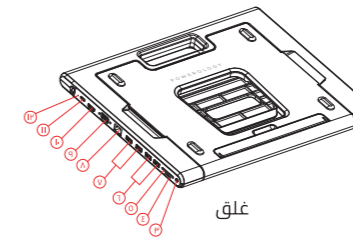

٣. المحور

مواصفات المنتج

١. حامل كمبيوتر محمول

- يتوافق المحور مع أجهزة الكمبيوتر المحمولة في نطاق ١٥ بوصة أو أقل.
- يمكن تعديلها يدويًا إلى ٤ زوايا مختلفة.
- توجد فتحة كابل في الجزء الخلفي من محطة العمل. يمكن أخذ الكبل المتصل في فتحة الكبل عند عدم الاستخدام.
- محطة العمل يمكن أن تكون معبأة بشكل جيد في حالة عدم الاستخدام. لا مساحة تشغل.

- ٤ زوايا التعديل
- شاحن لاسلكي 10W
- مقيس صوت ٣,٥ ملم
- فتحة بطاقة TF
- فتحة بطاقة SD
- ٢ * USB2.0-A/F
- ٢ * USB3.0-A/F
- منفذ إيثرنت RJ٤٥ / F
- منفذ VGA / F
- منفذ HDMI / F
- منفذ USB-C / F PD
- مؤشر LED

المعايير

المادة	ABS
المنافذ	HDMIx1, VGAx1, RJ45x1, TF/SD, USB3.0x2, USB2.0x2, USB-C PDx1, Phone Jack x 1
الموصل	USB-C
الحجم	360x284x24mm

تعليمات

فتح

علق

POWERLOGY
THE POWER EXPERTS

دليل المستخدم
حامل شاحن سيارة لاسلكي سريع