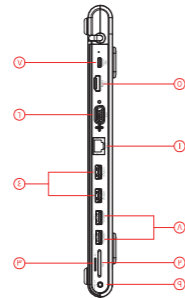

3. Hub

1	RJ 45 Ethernet Port: It supports high speed online surfing when connecting wired network. The maximum network speed is 1000Mbps.
2	SD Card Slot: USB2.0 converting speed up to 480Mbps.
3	TF Card Slot: USB2.0 converting speed up to 480Mbps.
4	USB3.0 Port: It is able to support up to 5Gbps data delivery, and is compatible with USB2.0, USB1.1 data converting. It is also able to support device charging.
5	HDMI Port: The highest resolution is 4K*2K@30Hz. When connecting HDMI and VGA ports simultaneously, the resolution is 1080p for each port.
6	VGA Port: The highest resolution is 1080p.
7	USB-C PD Port: PD3.0 can support 100W speed charging.
8	USB2.0 Port: With the highest data converting speed to 480Mbps. Can support USB1.1 function and device charging.
9	3.5mm audio jack.
Compatibility	<ol style="list-style-type: none"> TF/SD only read single card, with 480Mbps delivering speed. The largest storage is 256GB. Compatible with Windows 7/8/8.1/10, Mac OS & iPad OS.

For more information, please contact our support team support@teqtronixme.com

hey@powerologyme | www.powerologyme | powerology | powerologyme

95mm

٢. شحن لاسلكي

١. الطاقة القياسية منخفضة. يمكن أيضًا أن يكون متوافقًا مع الأجهزة ذات الطاقة القصوى التي تصل إلى ٥ وات
٢. المحور متوافق مع معظم الهواتف الذكية التي تعمل بنظام أندرويد و IOS مع وظيفة الشحن اللاسلكي.

٣. المحور

مواصفات المنتج

١. حامل كمبيوتر محمول

- يتوافق المحور مع أجهزة الكمبيوتر المحمولة في نطاق ١٥ بوصة أو أقل.
- يمكن تعديلها يدويًا إلى ٤ زوايا مختلفة.
- توجد فتحة كابل في الجزء الخلفي من محطة العمل. يمكن أخذ الكبل المتصل في فتحة الكبل عند عدم الاستخدام.
- محطة العمل يمكن أن تكون معبأة بشكل جيد في حالة عدم الاستخدام. لا مساحة تشغل.

- ٤ زوايا التعديل
- شاحن لاسلكي 10W
- مقيس صوت ٣,٥ ملم
- فتحة بطاقة TF
- فتحة بطاقة SD
- ٢ * USB2.0-A/F
- ٢ * USB3.0-A/F
- منفذ إيثرنت RJ٤٥ / F
- منفذ VGA / F
- منفذ HDMI / F
- منفذ USB-C / F PD
- مؤشر LED