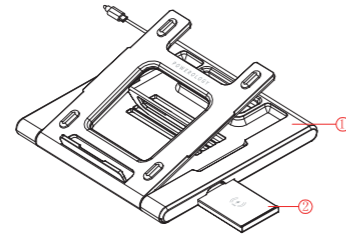

Instruction

Unpack