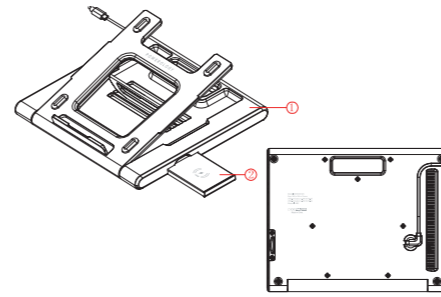

- 4 Adjustment Angles
- 10W Wireless Charger
- 3.5mm Audio Jack
- TF Card Slot
- SD Card Slot
- USB2.0-A/F * 2
- USB3.0-A/F * 2
- RJ45/F Ethernet Port
- VGA/F Port
- HDMI/F Port
- USB-C/F PD Port
- LED Indicator

Standard

Material	ABS
Ports	HDMIx1, VGAx1, RJ45x1, TF/SD, USB3.0x2, USB2.0x2, USB-C PDx1, Phone Jack x 1
Connector	USB-C
Size	360x284x24mm

Product Description

1. Laptop stand

- Pro Hub is compatible with laptops within 15" or below.
- It can be manually adjusted to 4 different angles.
- A cable slot is contained at the back of the workstation. The connected cable can be taken in the cable slot when not using.
- The workstation can be well packed when not using. No space occupying.

٣. المحور

مواصفات المنتج

١. حامل كمبيوتر محمول

- يتوافق المحور مع أجهزة الكمبيوتر المحمولة في نطاق ١٥ بوصة أو أقل.
- يمكن تعديلها يدويًا إلى ٤ زوايا مختلفة.
- توجد فتحة كابل في الجزء الخلفي من محطة العمل. يمكن أخذ الكبل المتصل في فتحة الكبل عند عدم الاستخدام.
- محطة العمل يمكن أن تكون معبأة بشكل جيد في حالة عدم الاستخدام. لا مساحة تشغل.

- ٤ زوايا التعديل
- شاحن لاسلكي 10W
- مقيس صوت ٣,٥ ملم
- فتحة بطاقة TF
- فتحة بطاقة SD
- ٢ * USB2.0-A/F
- ٢ * USB3.0-A/F
- منفذ إيثرنت RJ٤٥ / F
- منفذ VGA / F
- منفذ HDMI / F
- منفذ USB-C / F PD
- مؤشر LED