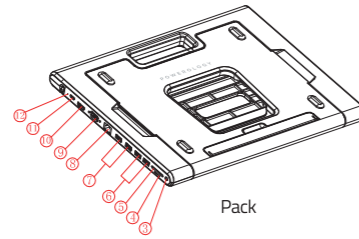

Pack

1. 4 Adjustment Angles
2. 10W Wireless Charger
- 3.5mm Audio Jack
4. TF Card Slot
5. SD Card Slot
6. USB2.0-A/F * 2
7. USB3.0-A/F * 2
8. RJ45/F Ethernet Port
9. VGA/F Port
10. HDMI/F Port
11. USB-C/F PD Port
12. LED Indicator

Standard

Material	ABS
Ports	HDMIx1, VGAx1, RJ45x1, TF/SD, USB3.0x2, USB2.0x2, USB-C PDx1, Phone Jack x 1
Connector	USB-C
Size	360x284x24mm