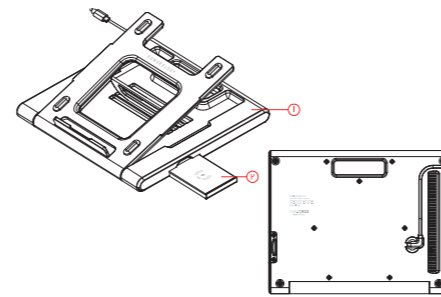

3. Hub

1	RJ 45 Ethernet Port: It supports high speed online surfing when connecting wired network. The maximum network speed is 1000Mbps.
2	SD Card Slot: USB2.0 converting speed up to 480Mbps.
3	TF Card Slot: USB2.0 converting speed up to 480Mbps.
4	USB3.0 Port: It is able to support up to 5Gbps data delivery, and is compatible with USB2.0, USB1.1 data converting. It is also able to support device charging.
5	HDMI Port: The highest resolution is 4K*2K@30Hz. When connecting HDMI and VGA ports simultaneously, the resolution is 1080p for each port.
6	VGA Port: The highest resolution is 1080p.
7	USB-C PD Port: PD3.0 can support 100W speed charging.
8	USB2.0 Port: With the highest data converting speed to 480Mbps. Can support USB1.1 function and device charging.
9	3.5mm audio jack.
Compatibility	<ol style="list-style-type: none"> TF/SD only read single card, with 480Mbps delivering speed. The largest storage is 256GB. Compatible with Windows 7/8/8.1/10, Mac OS & iPad OS.

For more information, please contact our support team support@teqtronixme.com

hey@powerologyme | www.powerologyme | powerology | powerologyme

95mm

٢. شحن لاسلكي

١. الطاقة القياسية منخفضة. يمكن أيضًا أن يكون متوافقًا مع الأجهزة ذات الطاقة القصوى التي تصل إلى ٥ وات
٢. المحور متوافق مع معظم الهواتف الذكية التي تعمل بنظام أندرويد و IOS مع وظيفة الشحن اللاسلكي.

٣. المحور

مواصفات المنتج

١. حامل كمبيوتر محمول

- يتوافق المحور مع أجهزة الكمبيوتر المحمولة في نطاق ١٥ بوصة أو أقل.
- يمكن تعديلها يدويًا إلى ٤ زوايا مختلفة.
- توجد فتحة كابل في الجزء الخلفي من محطة العمل. يمكن أخذ الكبل المتصل في فتحة الكبل عند عدم الاستخدام.
- محطة العمل يمكن أن تكون معبأة بشكل جيد في حالة عدم الاستخدام. لا مساحة تشغل.

- ٤ زوايا التعديل
- شاحن لاسلكي 10W
- مقيس صوت ٣,٥ ملم
- فتحة بطاقة TF
- فتحة بطاقة SD
- ٢ * USB2.0-A/F
- ٢ * USB3.0-A/F
- منفذ إيثرنت RJ٤٥ / F
- منفذ VGA / F
- منفذ HDMI / F
- منفذ USB-C / F PD
- مؤشر LED