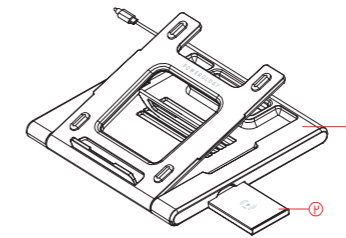

تعليمات

فتح